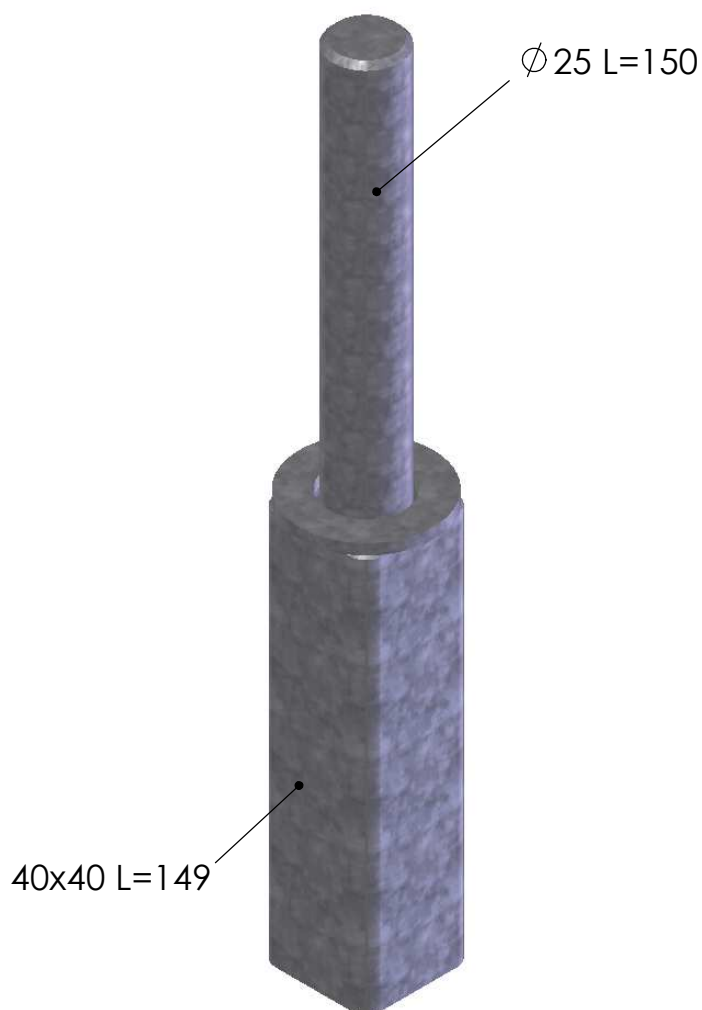

PINDPAIGALDATAVA TURVAPIIRDE TIHVTI ADAPTER

Kasutamine

- Pindpaigaldatavat turvapiiret paigaldades kinnitatakse paneelis olevasse tihvti

- Kaal u 1,6 kg

Tootekood

- 420103

vepe

www.metur.ee